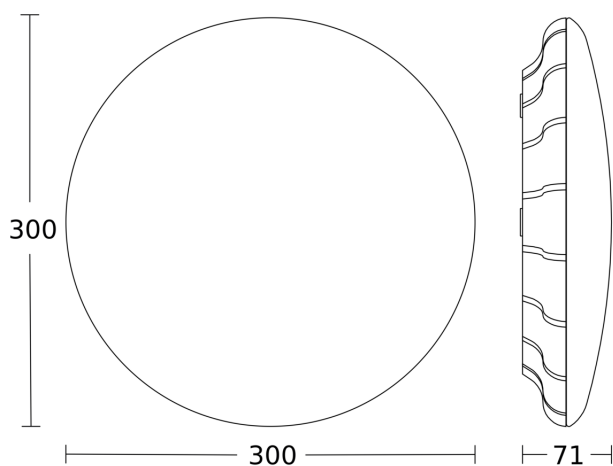

Luminaire intérieur LED à détection - Professional Line

RS PRO S20 SC

IP65 PC bl. neutre
EAN 4007841 079772
Réf. 079772

Dessin dimensionnel 1